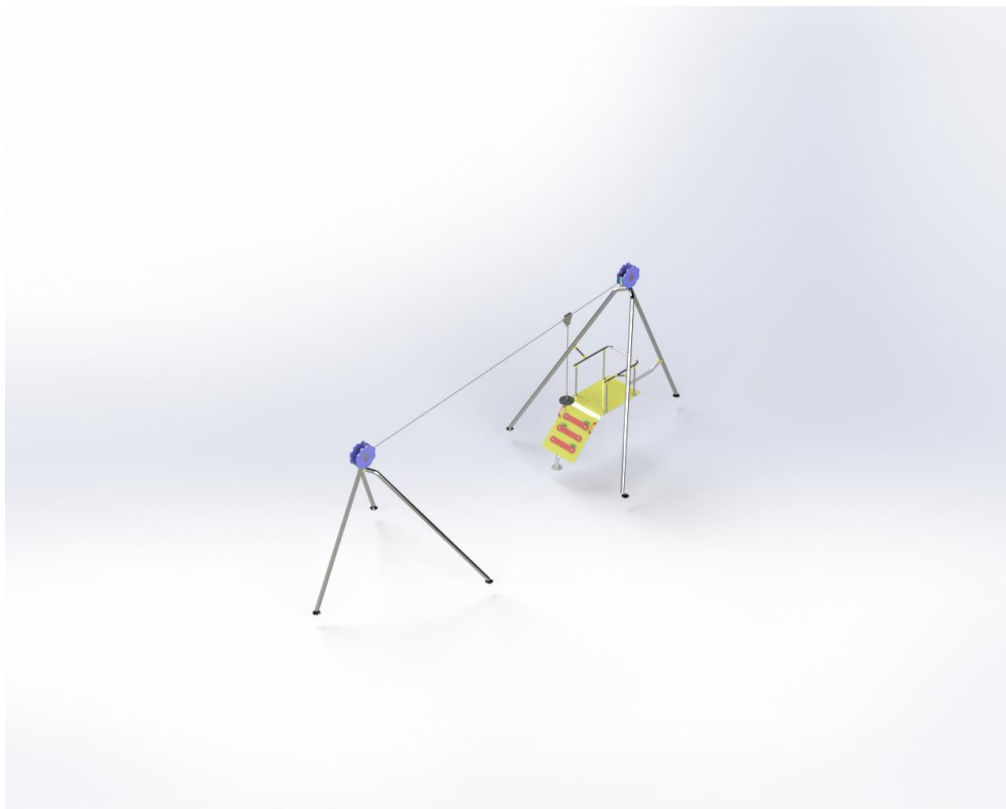

ISO
9001:2008
REGISTERED

КАМАРА НА СТРОИТЕЛИТЕ В БЪЛГАРИЯ
BULGARIAN CONSTRUCTION CHAMBER

ПРОИНВЕСТ СТРОЙ
ЕООД
ВАШЕТО ДОВЕРИЕ Е НАШИЯТ УСПЕХ

ТЕХНИЧЕСКИ И ФУНКЦИОНАЛНИ ХАРАКТЕРИСТИКИ НА ПРЕДЛАГАНИТЕ ИЗДЕЛИЯ

ВЪЖЕНА ЛИНИЯ FLOWER CW0001-1

Възрастова група: от 3 до 12 г.

Игрова функция: катерене, спускане, висене, пазене на равновесие, скачане, среща, общуване, криеница, експериментиране, учене, игра на роли, колективни игри, адаптирано за деца с увреждания.

Височина на падане: 1.20 м.

Използвани материали: метал, PVC, HDPE.

Вид носещи елементи: метална конструкция

Обработка на металните части: галванизирание, PVC покритие, прахово боядисване.

Начин на закрепване: железобетон посредством анкери.

Зона за безопасност: 139.00 кв. м.

Размери на съоръжението: дължина 20.00 м., ширина 6.08 м. и височина 3.47 м.

Използван стандарт: БДС EN 1176-1:2017, БДС EN 1176-4:2017+AC:2019, БДС EN 1176-7:2009, БДС EN 1177:2018+AC:2019.

Гаранционен срок: 24 месеца (гаранцията не включва вандализъм)

ПРОИНВЕСТ СТРОЙ ЕООД, Пазарджишко шосе, 4-ти км., Пловдив 4000

Тел./факс: + 359 32 232 030, моб: + 359 897 942 273

www.proinveststroy.com, ел.поща: info@proinveststroy.com