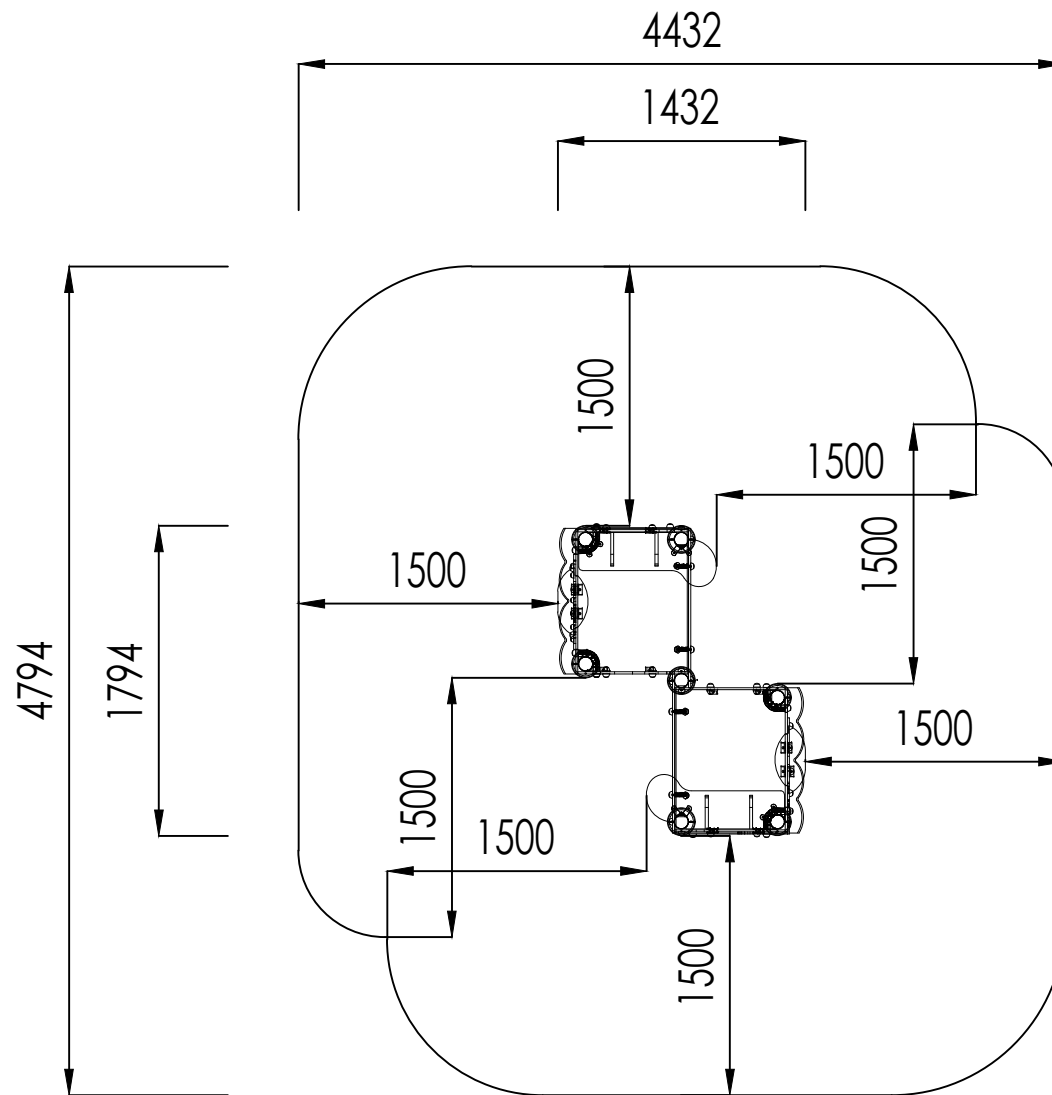

# PH0002-1

Зона за  
безопасност  
19.42 кв. м.